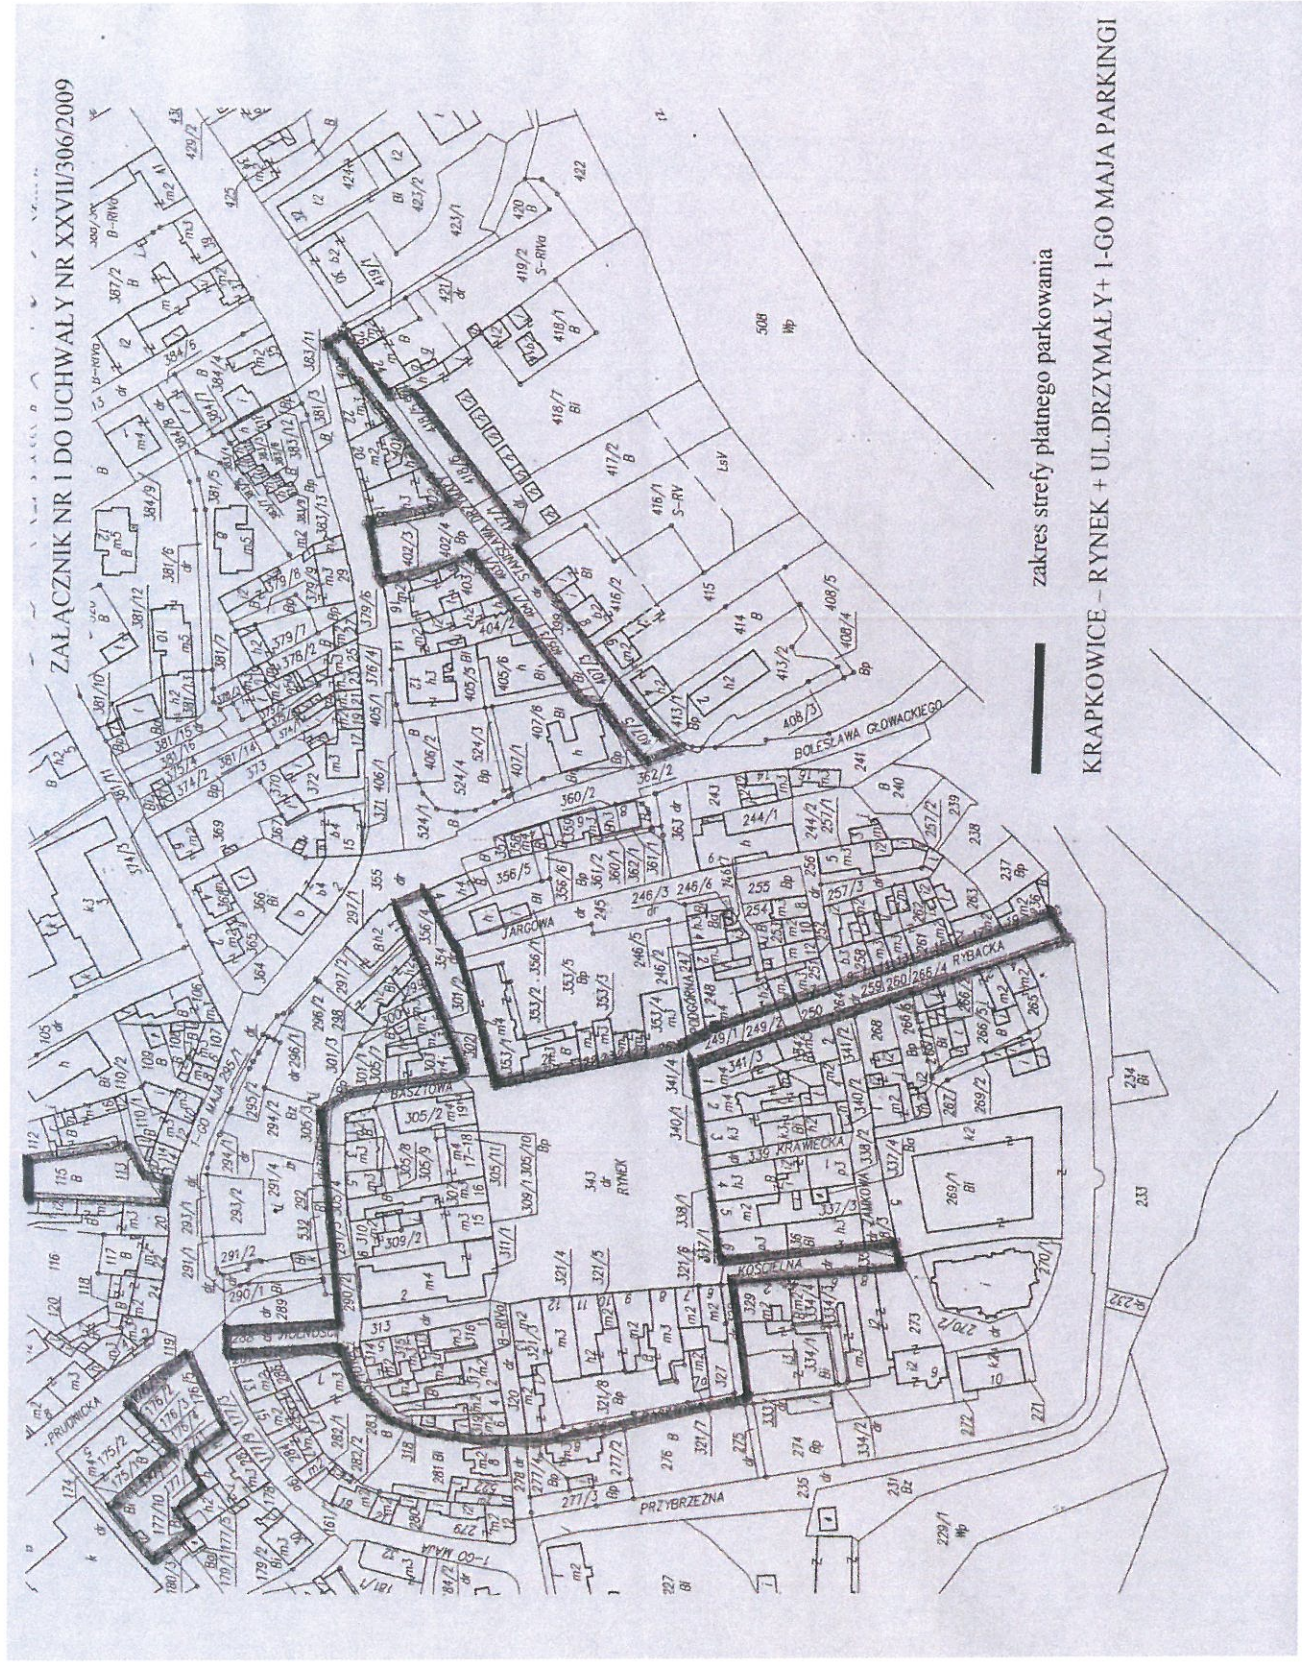

ZALĄCZNIK NR I DO UCHWAŁY NR XXVIII/306/2009

zakres strefy płatnego parkowania

KRAPKOWICE – RYNEK + UL. DRZYMAŁY + I-GO MAJA PARKINGI